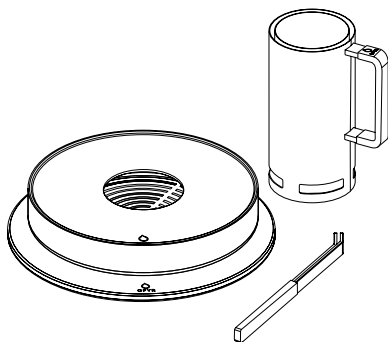

# OFYR TABL'O

Kompakt, effizient und elegant: Der OFYR Tabl'O ist der ideale Tischgrill zum Zubereiten von gesunden und köstlichen Gerichten für 2-6 Personen. Der OFYR Tabl'O ist aus schwarz beschichtetem Stahl gefertigt und ruht auf einer hitzebeständigen Platte. Er wird mit einem Schnellstarter und einem praktischen Werkzeug zum Wenden der Kochplatte sowie zum Öffnen oder Schließen der Lüftungsöffnungen geliefert. Nehmen Sie sich mehr Zeit zum geselligen Beisammensein und genießen Sie gemeinsam die schönen Dinge des Lebens.

## O-TABLO

OFYR TABL'O

<b>Abmessungen</b>	Kochplatte	Ø39,5cm	dick: 1cm
	Holzkohlegitter	Ø36cm	dick: 0,3cm
	Innere Schale	Ø38,5cm	höhe: 7cm
	Äußere Schale	Ø40cm	höhe: 9cm
	Platte	Ø46,5cm	höhe: 3cm

<b>Gewicht</b>	Quickstarter	1,5kg
	Tool	0,3kg
	Tabl'O	17,2kg

**EAN-kennung** 7061253235482

**Kochplatte**

**Holzkohlegitter**

**Innere Schale**

**Äußere Schale**

**Tabl'O Platte**