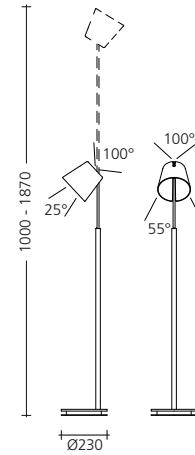

2015 Baltensweiler Niederberger

FEZ

FEZ ist der Name einer Stadt, wo einst eine Kopfbedeckung in Form eines Kegelstumpfes kreiert wurde. FEZ ist aber auch der Name einer Stehleuchte für Heim und Büro.

Schlichtheit in der Form, hoher Anspruch an die Funktion – so das wichtigste Anliegen an die FEZ. Die unbegrenzt bewegliche und teleskopisch ausziehbare Stehleuchte aus Aluminium bietet dank zwei leistungsstarker LED einen hohen Lichtstrom. Dabei fungiert der Reflektor als Kühlkörper und ermöglicht wahlweise direktes oder indirektes Licht – oder beides gleichzeitig. Das Licht manifestiert sich als heller, blendfreier Lichtkegel mit schöner Schattenzeichnung.

FEZ S Stehleuchte

Ausführung

alu oder weiss

Gestänge alu eloxiert oder weiss pulverbeschichtet

Kopf alu eloxiert oder weiss pulverbeschichtet
Schalter Indirektlicht integriert

Dimmer / Schalter
im Standrohr integriert

Sockel Abdeckung alu eloxiert oder weiss pulverbeschichtet
Dimmer, Trafo und Kabel integriert
220-240V ~ / 50-60Hz

Kabel schwarz, 3m

Leuchtmittel / Nennleistung

COB-LED, 2700K / 38W
3710 Lumen

Energieeffizienz: A++